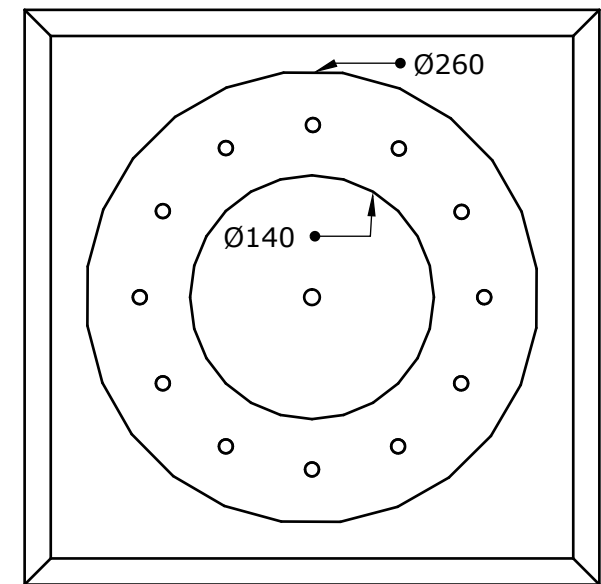

330

330

314

Einfache Wanduhr

Blatt 1 von 2 Ansichten

Stückliste Holz

Pos	Bezeichnung	Menge	Länge	Breite	Stärke	Material	Bemerkung
1	Rückwand	1	314	314	6	Sperrholz hell	
2	Rahmen	4	330	60	15	Massivholz	
3	Ziffernblatt	1	300	300	5	Sperrholz dunkel	
4	Scheibe	1	314	314	4	Acrylglas	

Sonstiges

Pos	Bezeichnung	Menge
	Uhrwerk	