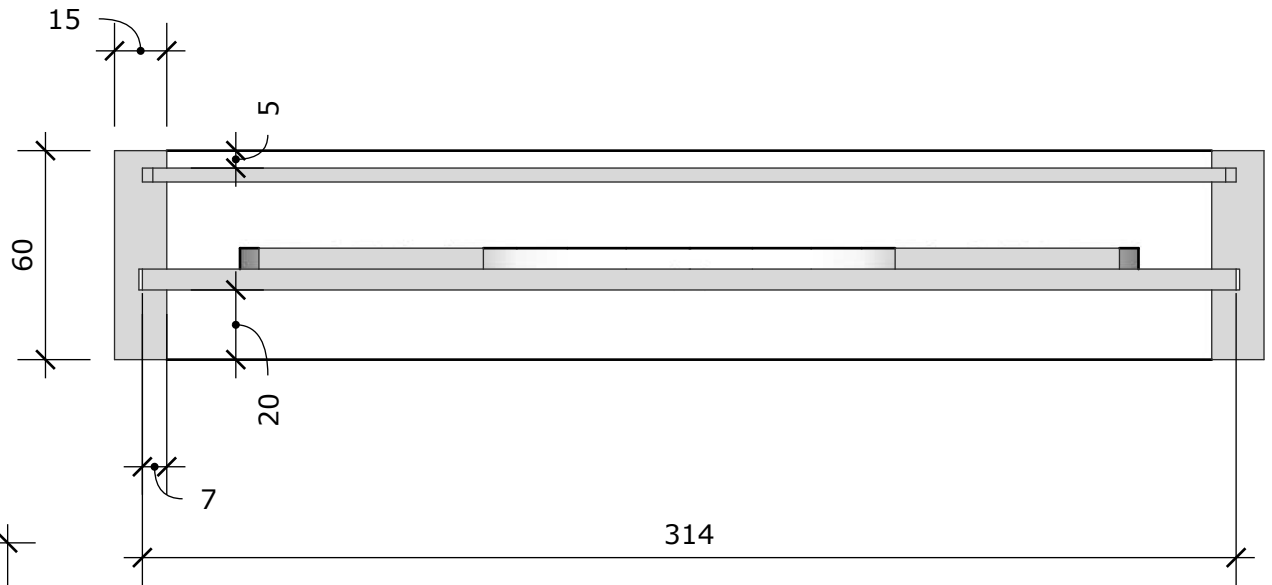

330

330

314

Einfache Wanduhr

Blatt 1 von 2 Ansichten

Stückliste Holz

Pos	Bezeichnung	Menge	Länge	Breite	Stärke	Material	Bemerkung
1	Rückwand	1	314	314	6	Sperrholz hell	
2	Rahmen	4	330	60	15	Massivholz	
3	Ziffernblatt	1	300	300	5	Sperrholz dunkel	
4	Scheibe	1	314	314	4	Acrylglas	

Sonstiges

Pos	Bezeichnung	Menge
	Uhrwerk	