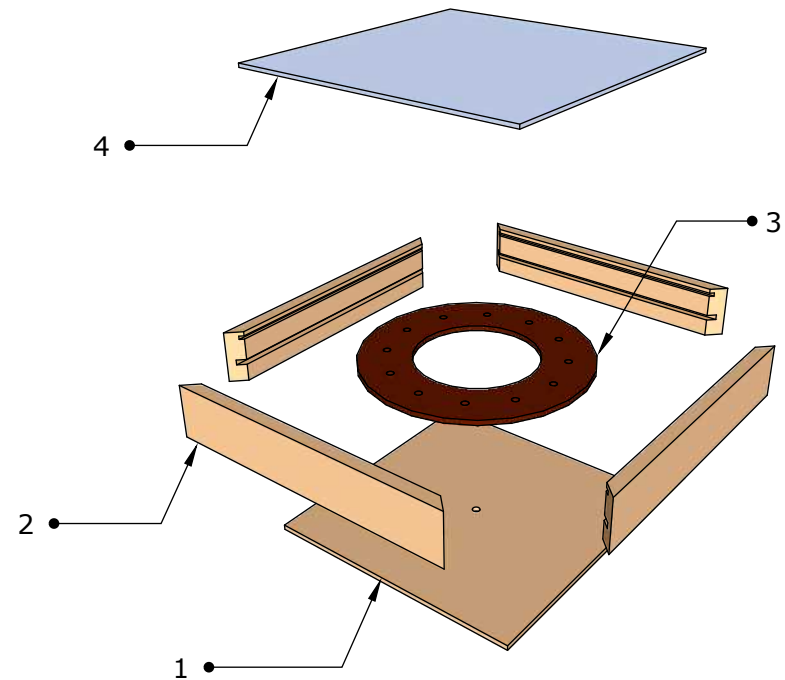

330

330

314

Einfache Wanduhr

Blatt 1 von 2 Ansichten

Stückliste Holz

Pos	Bezeichnung	Menge	Länge	Breite	Stärke	Material	Bemerkung
1	Rückwand	1	314	314	6	Sperrholz hell	
2	Rahmen	4	330	60	15	Massivholz	
3	Ziffernblatt	1	300	300	5	Sperrholz dunkel	
4	Scheibe	1	314	314	4	Acrylglas	

Sonstiges

Pos	Bezeichnung	Menge
	Uhrwerk	